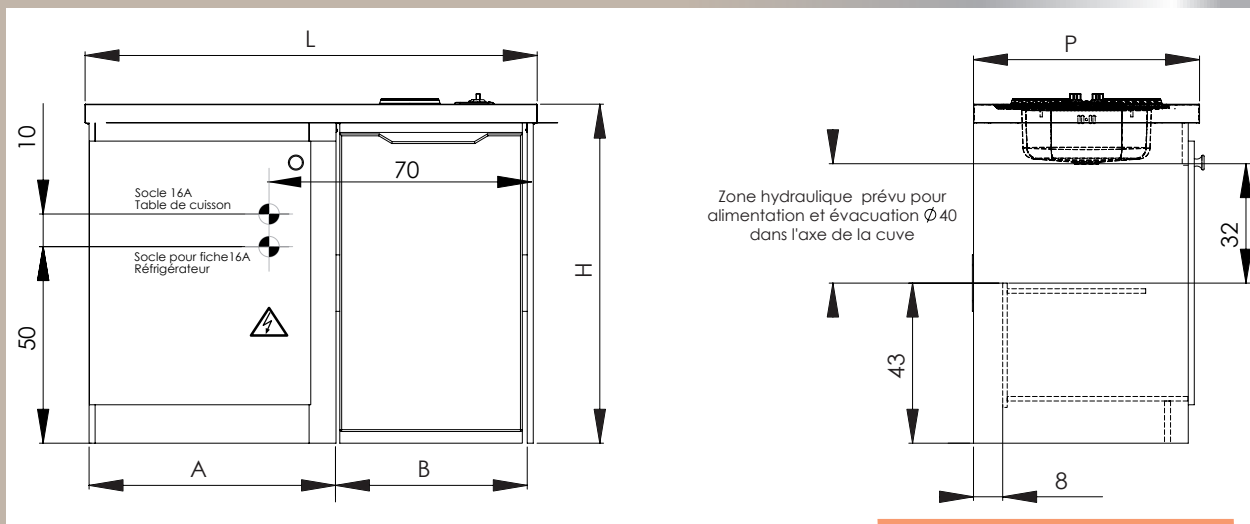

BOREALE

Cuisinettes mélaminé

Meuble

- 1 porte, 1 étagère, 1 joue latérale
- Charnières réversibles et vérins réglables

Evier cuisinette inox 18/10 réversible

- 1 cuve 12L + égouttoir
- Cuisson par 2 plaques électriques intégrées diamètre 145 cm, 2 x 1500 W
- Vidage complet avec raccord lave-vaisselle

Les cuisinettes présentées dans ce catalogue font l'objet de nombreux tests en laboratoire qui en garantissent un fonctionnement optimal et durable dans le cadre d'une utilisation normale.

Toute substitution ou modification opérée sur un des composants de ces ensembles est susceptible de générer des désordres auxquels MODERNA ne pourra être tenu responsable.

Réfrigérateur****, Classe A, 120L, 55 cm

- Compartiment congélation : 13L
- Dégivrage automatique

GARANTIE :

- 1 an à compter de la date de la facture Moderna
- Sous réserve que les appareils soient installés conformément aux règles de l'art et utilisés en intérieur dans des conditions normales de fonctions ménagères.

ENTRETIEN - MODERNA préconise pour l'inox :

- Quotidiennement, du savon liquide suivi d'un rinçage,
- Toutes les semaines, un nettoyage avec de l'eau tiède vinaigrée, suivi d'un rinçage.

Attention : La place disponible derrière le réfrigérateur ne permet en aucun cas la pose de réseaux apparents d'eau ou d'électricité. Pour y remédier utilisez le kit d'installation (en option)

Options :

- Cuisinettes de largeur 80 à 200 cm : nous consulter,
- Evier inox décor toilé gravé,
- Evier avec découpe pour cuisson par domino électrique, vitrocéramique ou gaz
- Meubles hauts : armoire suspendue simple, armoire niche micro-ondes, armoire sur hotte (fiche produits 602),
- Crédence frontale et latérale, inox 18/10 décor toilé gravé,
- Hotte casquette ou hotte pyramide inox (fiche produits 703),
- Four micro-ondes 20L (fiche produits 703),
- Kit d'installation (fiche produit 203).

INOX	REFERENCES	FINITION	DIMENSIONS L x P x H /cm	COTES		CUVES	Poids brut Kg	Colisage
				A/cm	B/cm			
F17	KECR 104.10	LISSE	100 x 60 x 91	40	56,4	1 x 12L	68,00	3
	KECR 124.10		120 x 60 x 91	60			73,50	
18/10	KECR 104.19		100 x 60 x 91	40			68,00	
	KECR 124.19		120 x 60 x 91	60			73,50	

moderna

Référence 302

Page 2/2 - Mise à jour 02/2011