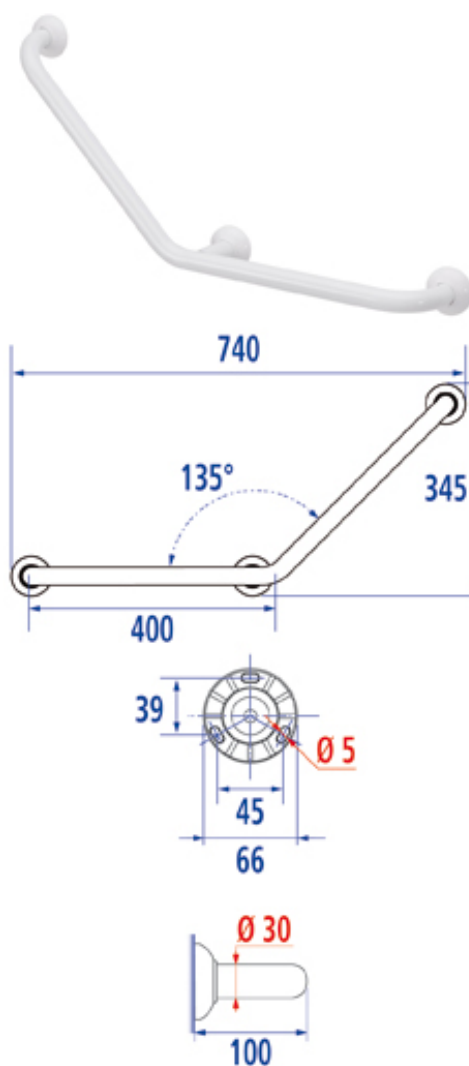

Lire nos Conditions Générales de Vente

Dimensions en mm.

Toutes les dimensions et les spécifications ne sont données qu'à titre indicatif et peuvent être modifiées sans préavis dans l'intérêt de l'amélioration de nos produits.

« © PELLET ASC - Document non-contractuel »

PELLET ASC Z.I. de Chapotin - BP6 - 69970 Chaponnay - FRANCE

Tel : +33 (0)4 78 96 82 20 Fax : +33 (0)4 78 96 70 52 Email : info@pellet-asc.fr