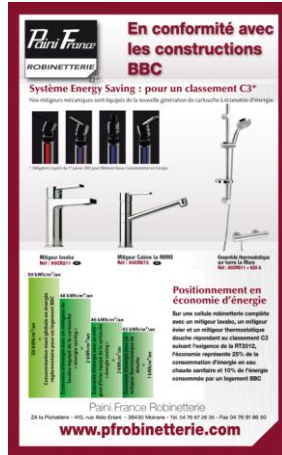

**MITIGEUR LAVABO
NEW-AD21**

100% en Laiton

Fournisseur : **PAINI SPA ITALIE**

Produit : 92CR211 

Caractéristiques du produit :

Gamme 200 

Normes : NF – E1 C2-A2-U3

Qualitel : Q5

Manettes en métal

Cartouche Ø 35mm nouvelle génération

Limiteur de température anti brulure réglable

Ouverture avec butée sensitive à 50% du débit

Vidage automatique en Laiton

Emballage boîte carton

Avantages Client :

-  **Conformité NF logements H.Q.E**
-  **Tirette de Vidage Latérale**
-  **Limiteur de température anti brulure réglable**
-  **Ouverture avec butée sensitive à 50% du Débit**
-  **Flexibles Inox 370mm Montés et Testés en usine**