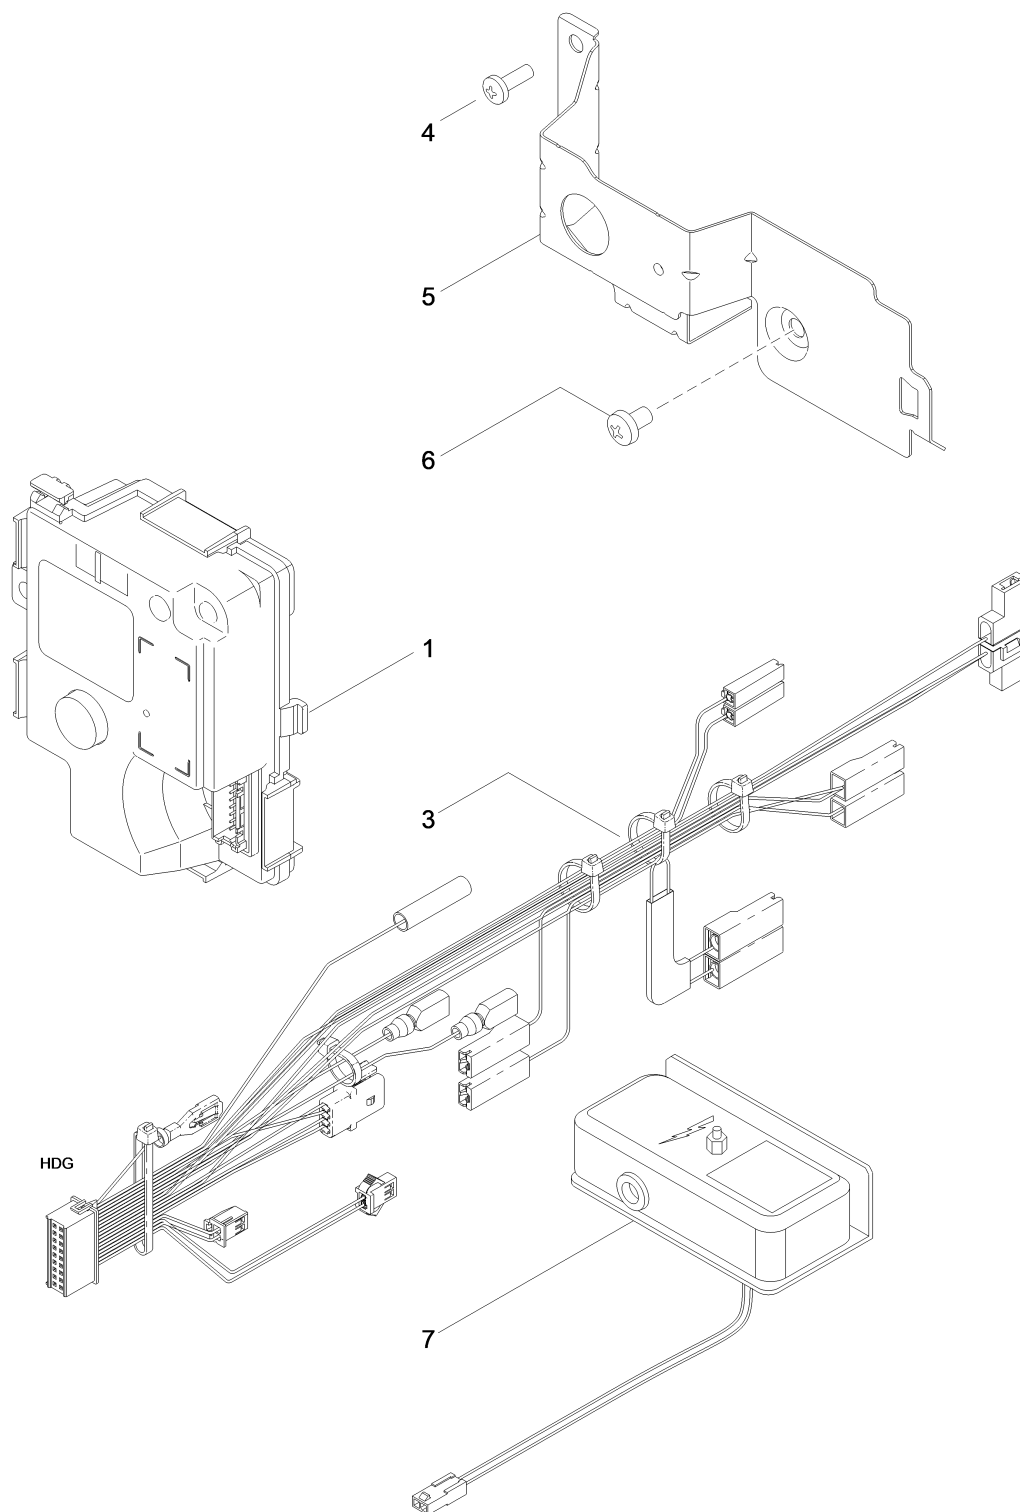

Liste des pièces de rechange

6720907858.aa JF

Unité d'allumage

LC9/10/14-4 PVHY...

6