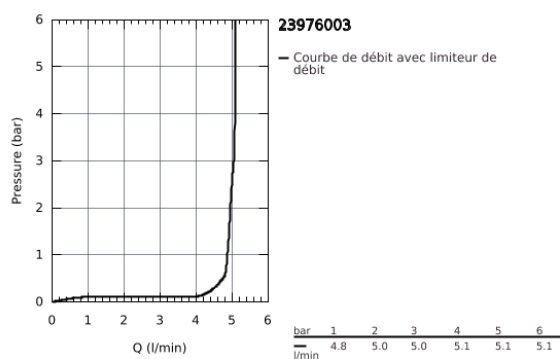

• Version GROHE Professional