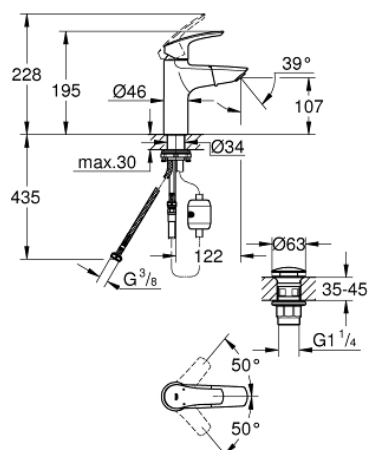

## 23 976 003 EUROSMART MITIGEUR MONOCOMMANDE LAVABO TAILLE M

### DESCRIPTION DU PRODUIT

- **Bec extractible**
- Monotrou sur plaque
- Levier de commande métallique
- **GROHE SilkMove** Cartouche en céramique 28 mm
- Limiteur de débit ajustable
- avec limiteur de température
- **GROHE EcoJoy** mousseur 5 l/min
- Système de montage rapide
- **GROHE Magnetic Docking** Remise en place en douceur du bec
- Corps lisse avec bonde de vidage clic clac 1 1/4"
- Flexibles de raccordement souples

### • Version GROHE Professional

23 976 003 **EUROSMART MITIGEUR MONOCOMMANDE LAVABO**  
**TAILLE M**

**PIÈCES DÉTACHÉES**

- 1: levier (N ° de commande 48548000)
- 2: Capuchon de recouvrement (N ° de commande 46116000)
- 3: Cartouche (N ° de commande 46963000)
- 4: Eurosmart douchette extractible (N ° de commande 48573000)
- 4.1: Mousseur (N ° de commande 48159000)
- 5: Kit de fixation  
  
(N ° de commande 48384000)
- 6: Bonde clic clac (N ° de commande 65807000)