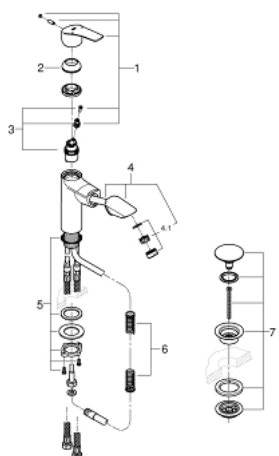

## 23 976 003 EUROSMART MITIGEUR MONOCOMMANDE LAVABO TAILLE M

### DESCRIPTION DU PRODUIT

- **Bec extractible**
- Monotrou sur plaque
- Levier de commande métallique
- **GROHE SilkMove** Cartouche en céramique 28 mm
- Limiteur de débit ajustable
- avec limiteur de température
- **GROHE EcoJoy** mousseur 5 l/min
- Système de montage rapide
- **GROHE Magnetic Docking** Remise en place en douceur du bec
- Corps lisse avec bonde de vidage clic clac 1 1/4"
- Flexibles de raccordement souples

### • Version GROHE Professional

23 976 003 **EUROSMART MITIGEUR MONOCOMMANDE LAVABO**  
**TAILLE M**

**PIÈCES DÉTACHÉES**

- 1: levier (N ° de commande 48548000)
- 2: Capuchon de recouvrement (N ° de commande 46116000)
- 3: Cartouche (N ° de commande 46963000)
- 4: Eurosmart douchette extractible (N ° de commande 48573000)
- 4.1: Mousseur (N ° de commande 48159000)
- 5: Kit de fixation  
  
(N ° de commande 48384000)
- 6: Bonde clic clac (N ° de commande 65807000)