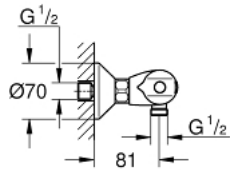

34 818 003 GROHTHERM 1000 GROHTHERM 1000 MITIGEUR THERMOSTATIQUE DOUCHE

DESCRIPTION DU PRODUIT

- Montage mural apparent
- **GROHE CoolTouch** Minimise les risques de brûlures
- **GROHE StarLight** Chrome éclatant et durable
- **GROHE MetalGrip** poignées ergonomiques en métal
- **GROHE SafeStop** butée à 38°C
- **GROHE SafeStop Plus** butée à 38°C + limiteur de température intégré à **50°C max**
- **GROHE TurboStat** cartouche **C3** - Régulation de la température quasi-instantanée et sécurisée anti-brûlures en cas de coupure d'eau froide
- Robinet d'arrêt intégré
- **Poignée de débit avec touche éco et butée éco réglable séparément**
- Tête céramique 1/2", 180°
- Départ de douche 1/2" par le dessous
- Clapets anti-retour intégrés
- Filtres intégrés
- Raccords en S
- Rosace en métal
- **GROHE EcoJoy** économie d'eau
- **Version GROHE Professional**