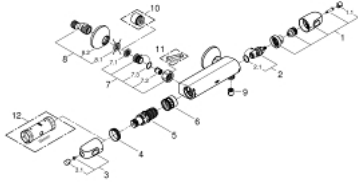

34 818 003 GROHTHERM 1000 GROHTHERM 1000 MITIGEUR THERMOSTATIQUE DOUCHE

PIÈCES DÉTACHÉES

- 1: Poignée d'arrêt (N ° de commande 47972000)
- 1.1: Plaque de recouvrement poignée (N ° de commande 4797400M)
- 2: Tête à disques en céramique 1/2" (N ° de commande 45346000)
- 2.1: Joint torique 18,2 x 1,7 (N ° de commande 0392400M)
- 3: Poignée contrôle de température Grotherm 2000 (N ° de commande 47978000)
- 3.1: Plaque de recouvrement poignée (N ° de commande 4797400M)
- 4: Bague de fixation (N ° de commande 47743000)
- 5: Cartouche thermostatique compacte 1/2" (N ° de commande 47885000)
- 6: conduite d'eau (N ° de commande 47975000)
- 7: Clapets anti-retours (N ° de commande 47189000)
- 7.1: filtre à impuretés (N ° de commande 0726400M)
- 7.2: Clapets anti-retours (N ° de commande 08565000)
- 7.3: Joint torique 17 x 2 (N ° de commande 0305500M)
- 8: Raccord S mural (N ° de commande 12075000)
- 8.1: Joint (N ° de commande 0138600M)
- 8.2: Rosace (N ° de commande 0221000M)
- 9: Clapets anti-retours (N ° de commande 47886000)
- 10: Rallonge 3/4" 20 mm (N ° de commande 0713000M)*
- 11: Clé spéciale (N ° de commande 19377000)*
- 12: Clé (N ° de commande 19332000)*