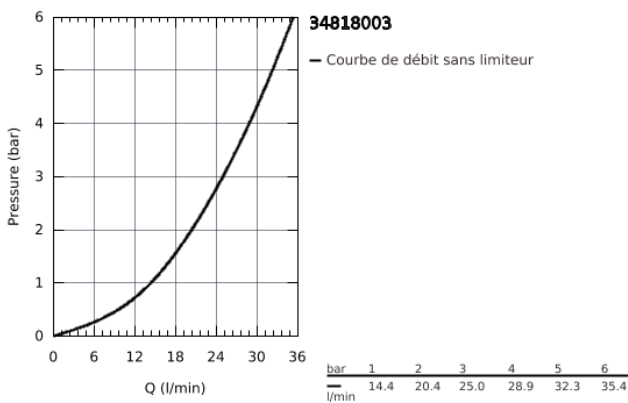

34 818 003 GROHTHERM 1000 GROHTHERM 1000 MITIGEUR THERMOSTATIQUE DOUCHE

DESCRIPTION DU PRODUIT

- Montage mural apparent
- **GROHE CoolTouch** Minimise les risques de brûlures
- **GROHE StarLight** Chrome éclatant et durable
- **GROHE MetalGrip** poignées ergonomiques en métal
- **GROHE SafeStop** butée à 38°C
- **GROHE SafeStop Plus** butée à 38°C + limiteur de température intégré à **50°C max**
- **GROHE TurboStat** cartouche **C3** - Régulation de la température quasi-instantanée et sécurisée anti-brûlures en cas de coupure d'eau froide
- Robinet d'arrêt intégré
- **Poignée de débit avec touche éco et butée éco réglable séparément**
- Tête céramique 1/2", 180°
- Départ de douche 1/2" par le dessous
- Clapets anti-retour intégrés
- Filtres intégrés
- Raccords en S
- Rosace en métal
- **GROHE EcoJoy** économie d'eau
- **Version GROHE Professional**