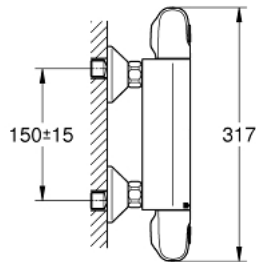

34 818 003 GROHTHERM 1000 GROHTHERM 1000 MITIGEUR THERMOSTATIQUE DOUCHE

DESCRIPTION DU PRODUIT

- Montage mural apparent
- **GROHE CoolTouch** Minimise les risques de brûlures
- **GROHE StarLight** Chrome éclatant et durable
- **GROHE MetalGrip** poignées ergonomiques en métal
- **GROHE SafeStop** butée à 38°C
- **GROHE SafeStop Plus** butée à 38°C + limiteur de température intégré à **50°C max**
- **GROHE TurboStat** cartouche **C3** - Régulation de la température quasi-instantanée et sécurisée anti-brûlures en cas de coupure d'eau froide
- Robinet d'arrêt intégré
- **Poignée de débit avec touche éco et butée éco réglable séparément**
- Tête céramique 1/2", 180°
- Départ de douche 1/2" par le dessous
- Clapets anti-retour intégrés
- Filtres intégrés
- Raccords en S
- Rosace en métal
- **GROHE EcoJoy** économie d'eau
- **Version GROHE Professional**