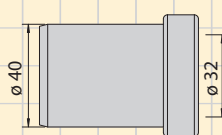

**Longueurs: 250 mm - 500 mm - 750 mm - 1000 mm • Couleur: grise**

Art. Nr. **50225AS** Long: **250 mm**

Art. Nr. **50500AS** Long: **500 mm**

Art. Nr. **50750AS** Long: **750 mm**

Art. Nr. **51000AS** Long: **1000 mm**

## Reduction courte

**DN 40/32**

**DN 50/32**

**DN 50/40**

**DN 50/40** Art. Nr. **56540KR**

**DN 50/32** Art. Nr. **56532KR**

**DN 40/32** Art. Nr. **56432KR**

Sous réserve de toute modification – d'autres produits sont en préparation