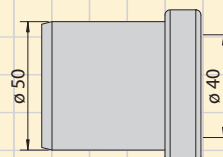

**Longueurs: 250 mm - 500 mm - 750 mm - 1000 mm • Couleur: grise**

Art. Nr. **50225AS** Long: **250 mm**

Art. Nr. **50500AS** Long: **500 mm**

Art. Nr. **50750AS** Long: **750 mm**

Art. Nr. **51000AS** Long: **1000 mm**

## Reduction courte

**DN 40/32**

**DN 50/32**

**DN 50/40**

**DN 50/40** Art. Nr. **56540KR**

**DN 50/32** Art. Nr. **56532KR**

**DN 40/32** Art. Nr. **56432KR**

Sous réserve de toute modification – d'autres produits sont en préparation