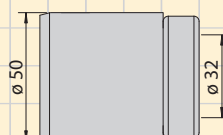

**Longueurs: 250 mm - 500 mm - 750 mm - 1000 mm • Couleur: grise**

Art. Nr. **50225AS** Long: **250 mm**

Art. Nr. **50500AS** Long: **500 mm**

Art. Nr. **50750AS** Long: **750 mm**

Art. Nr. **51000AS** Long: **1000 mm**

## Reduction courte

**DN 40/32**

**DN 50/32**

**DN 50/40**

**DN 50/40** Art. Nr. **56540KR**

**DN 50/32** Art. Nr. **56532KR**

**DN 40/32** Art. Nr. **56432KR**

Sous réserve de toute modification – d'autres produits sont en préparation