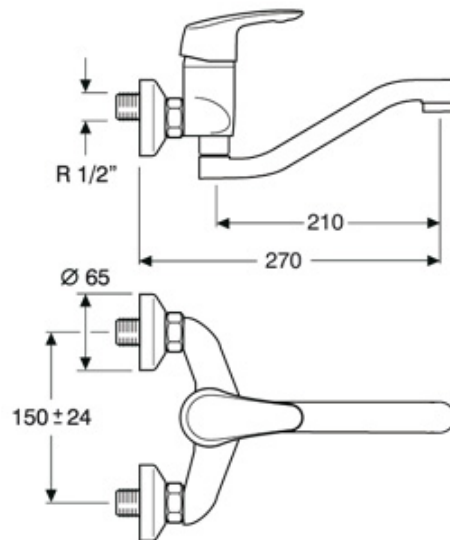

Référence: 6907

Série: Vulcano

Caractéristiques: Mitigeur mural évier bec conformé orientable de 21cm avec excentriques de 13 - 17cm

Référence: 6907

Série: Vulcano

Description: Donnée technique

Garantie 5 ans

Cartouche céramique 40 mm.

Les références avec la marque

sont certifiées par AENOR conforme à la Norme européenne EN-817

Finition en chromé. Il dépasse les 200 h. dans la preuve de brouillard salin selon Norme