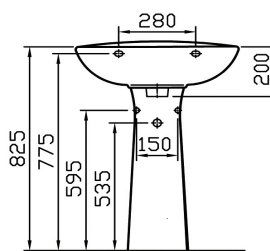

VitrA

FICHE TECHNIQUE LAVABO 60 CM

Lavabo 60 cm Normus

Marque: VitrA

Gamme: Normus

Référence: 5088L003-0001

1 trou central pour robinet

avec trop plein

Poids: 16,2 kg

5088+6446

5088+6948

5088+6915