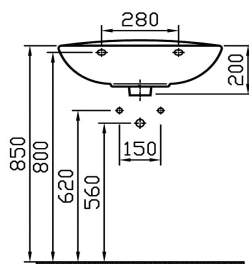

VitrA

FICHE TECHNIQUE LAVABO 60 CM

Lavabo 60 cm Normus

Marque: VitrA

Gamme: Normus

Référence: 5088L003-0001

1 trou central pour robinet

avec trop plein

Poids: 16,2 kg

5088+6446

5088+6948

5088+6915