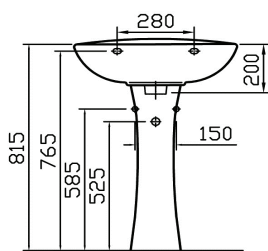

VitrA

FICHE TECHNIQUE LAVABO 60 CM

Lavabo 60 cm Normus

Marque: VitrA

Gamme: Normus

Référence: 5088L003-0001

1 trou central pour robinet

avec trop plein

Poids: 16,2 kg

5088+6446

5088+6948

5088+6915