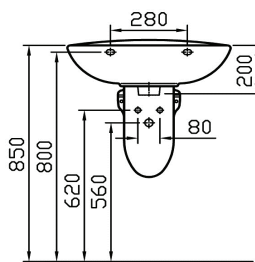

VitrA

FICHE TECHNIQUE LAVABO 60 CM

Lavabo 60 cm Normus

Marque: VitrA

Gamme: Normus

Référence: 5088L003-0001

1 trou central pour robinet

avec trop plein

Poids: 16,2 kg

5088+6446

5088+6948

5088+6915