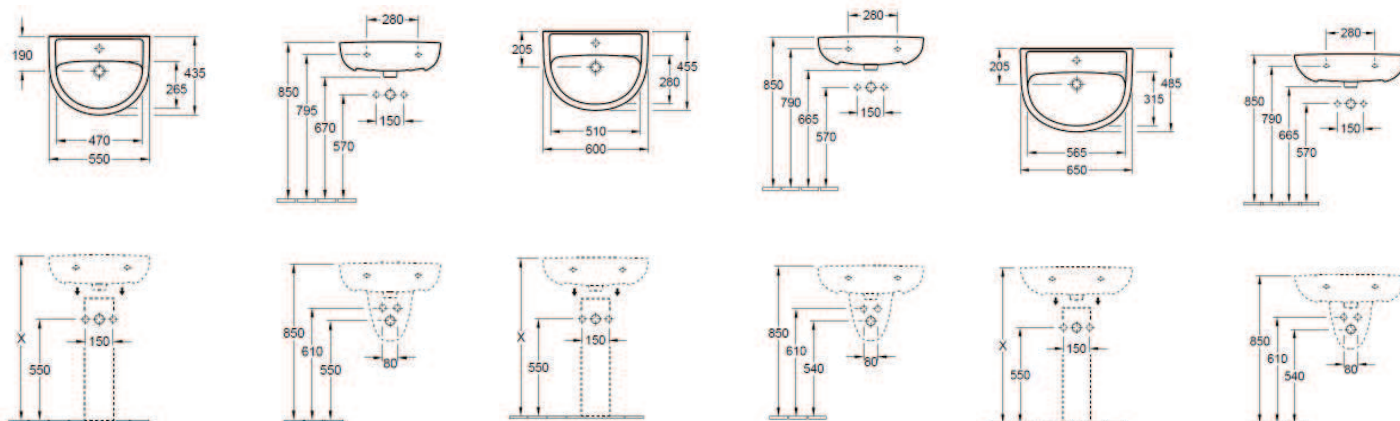

LAVABOS, LAVE-MAINS ET VASQUES

Lavabo 55/60/65 cm

7G11 55 55 x 43,5 x 18 cm Avec trop-plein, trou de robinetterie central percé
(ancien 7G20 55)

7G11 60 66 x 45,5 x 18,5 cm Avec trop-plein, trou de robinetterie central percé
(ancien 7G20 60)

7G11 65 65 x 48,5 x 18,5 cm Avec trop-plein, trou de robinetterie central percé

7G02 00 Colonne

7G89 00 Cache-siphon
(ancien 7G01 00)

Nouveau produit