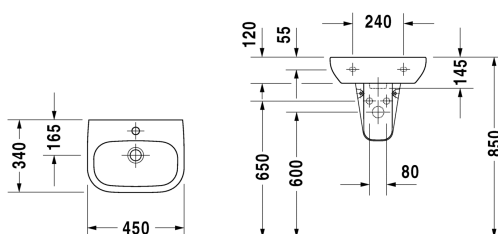

D-Code Lave-mains # 0705450000

| < 450 mm > |

Lave-mains	Dimension	Poids	Numéro de commande
avec trop-plein, avec plage de robinetterie, dessous émaillé, 450 mm			
Finitions			
00 Blanc			
Variante			
●	450 x 340 mm	10,200 kg	0705450000
Produits adaptés			
Cache-siphon pour # 070545, 215 x 225 mm	215 x 225 mm		085717
Descriptif			
DURAVIT D-Code lave-mains, Design by sieger design, en céramique sanitaire, avec trop-plein. Forme de la cuve rectangulaire avec coins arrondis et une plage de robinetterie pour robinet monotrou. Dimensions (LxPxH) 450x340x145mm. Blanc. Référence : 0705450000			

Nos croquis indiquent toutes les dimensions nécessaires, en tenant compte des tolérances standard. Ces dimensions sont indicatives. Les dimensions exactes ne peuvent être prises que sur le produit fini.