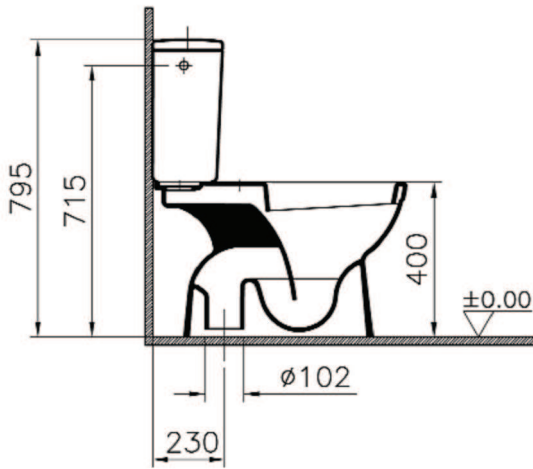

VitrA

FICHE TECHNIQUE Pack WC NORMUS 3/6L

Pack WC Normus

Sortie Verticale

Sortie Verticale

Marque: VitrA

Gamme: NORMUS

Référence: 9770B003-0599

Abattant 23-003-002 charnières
hostaform

Poids: 19,7 kg

Yandan girisli
Side inlet
Zulauf seitlich