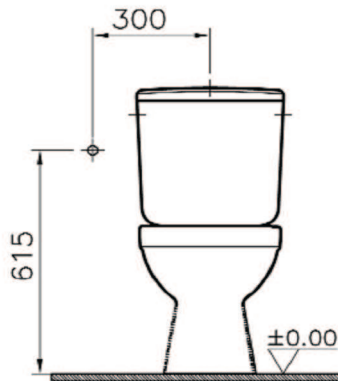

VitrA

FICHE TECHNIQUE Pack WC NORMUS 3/6L

Pack WC Normus

Sortie Verticale

Sortie Verticale

Marque: VitrA

Gamme: NORMUS

Référence: 9770B003-0599

Abattant 23-003-002 charnières
hostaform

Poids: 19,7 kg

Yandan girisli
Side inlet
Zulauf seitlich