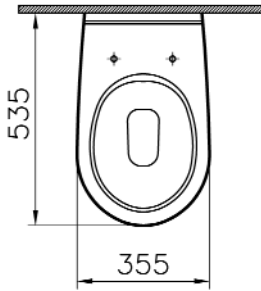

Description	: Wall-hung WC Pan
Tanım	: Asma Klozet
Bezeichnung	: Wand-Tiefspül-WC
Code-No / Kod / Code	: 6540
Weight / Ağırlık / Gewicht (kg)	: 17,2
Compatible items	: 05-XXX-001 Toilet Seat 05-XXX-002 Toilet Seat 23-XXX-001 Toilet Seat 23-XXX-002 Toilet Seat
Uyumlu Ürünler	: 05-XXX-001 Klozet Kapağı 05-XXX-002 Klozet Kapağı 23-XXX-001 Klozet Kapağı 23-XXX-002 Klozet Kapağı
Zubehör passend zu	: 05-XXX-001 WC-Sitz 05-XXX-002 WC-Sitz 23-XXX-001WC-Sitz 23-XXX-002 WC-Sitz
Materials / Malzeme / Material	: Vitreous China
Color / Renk / Farben	: 003 White / Beyaz / Weiß 095 Pergamon

1

2

3