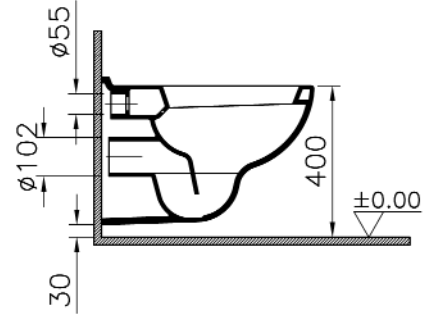

Description	: Wall-hung WC Pan
Tanım	: Asma Klozet
Bezeichnung	: Wand-Tiefspül-WC
Code-No / Kod / Code	: 6540
Weight / Ağırlık / Gewicht (kg)	: 17,2
Compatible items	: 05-XXX-001 Toilet Seat 05-XXX-002 Toilet Seat 23-XXX-001 Toilet Seat 23-XXX-002 Toilet Seat
Uyumlu Ürünler	: 05-XXX-001 Klozet Kapağı 05-XXX-002 Klozet Kapağı 23-XXX-001 Klozet Kapağı 23-XXX-002 Klozet Kapağı
Zubehör passend zu	: 05-XXX-001 WC-Sitz 05-XXX-002 WC-Sitz 23-XXX-001WC-Sitz 23-XXX-002 WC-Sitz
Materials / Malzeme / Material	: Vitreous China
Color / Renk / Farben	: 003 White / Beyaz / Weiß 095 Pergamon

1

2

3