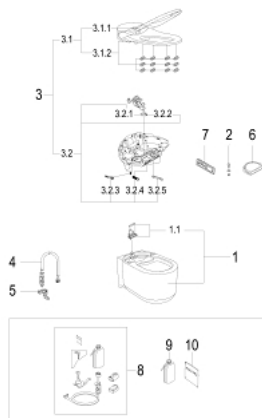

## 39 354 SH1 SENSIA ARENA WC LAVANT SUSPENDU POUR RÉSERVOIRS DE CHASSE ENCASTRÉS

### PIÈCES DÉTACHÉES

- 1: WC céramique (N ° de commande 14937000)
- 1.1: Fixation arrière (N ° de commande 14969000)
- 2: Vis anti-violation (N ° de commande 14972000)
- 3: Unité WC lavants (N ° de commande 14976000)
- 3.1: recouvrement (N ° de commande 14979000)
- 3.1.1: Couvercle abattant WC (N ° de commande 14925SH0)
- 3.1.2: Siège abattant WC (N ° de commande 14924SH0)
- 3.2: unité de base (N ° de commande 14978000)
- 3.2.1: Douchette (N ° de commande 14929000)
- 3.2.2: Douchette (N ° de commande 14928000)
- 3.2.3: Filtre (N ° de commande 14927000)
- 3.2.4: Filtre à air (N ° de commande 14933000)
- 3.2.5: Capuchon de protection douchette (N ° de commande 14930000)
- 4: flexible de raccordement (N ° de commande 14974000)
- 5: Clip de flex alim E bidet Sensia Arena (N ° de commande 14971000)
- 6: Protection contre les projections (N ° de commande 14936000)
- 7: Télécommande (N ° de commande 14926001)
- 8: Kit de détartrage (N ° de commande 46978001)\*
- 9: Bouteille de détartrage (N ° de commande 46979000)\*
- 10: Sensia Arena détartrant (N ° de commande 4697700M)\*