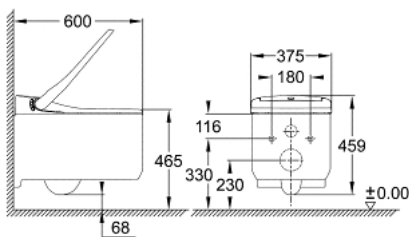

## 39 354 SH1 SENSIA ARENA WC LAVANT SUSPENDU POUR RÉSERVOIRS DE CHASSE ENCASTRÉS