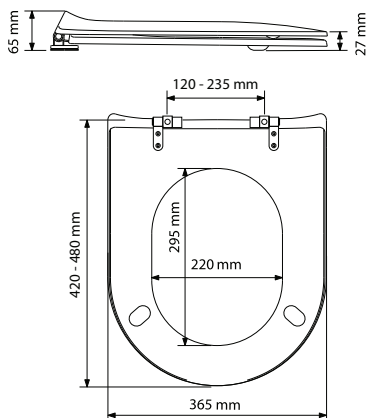

Abattant de WC en bois réticulé® (RETILITH®) avec couvercle.
Certifié NF, M2, F1.
Garantie 10 ans, peinture polyuréthane bi-composant.
Double avec couvercle : 3,2Kg.
DÉCLIPSABLE :
Dimensions : L 420-480 mm l 365 mm
Angle d'ouverture 120°.
Fixations par platine excentrique, vis et capot inox.
Vissage par le dessus sur 2 tampons antidérapants. À installer sur toute cuvette normalisée avec entraxe 120 à 235 mm.