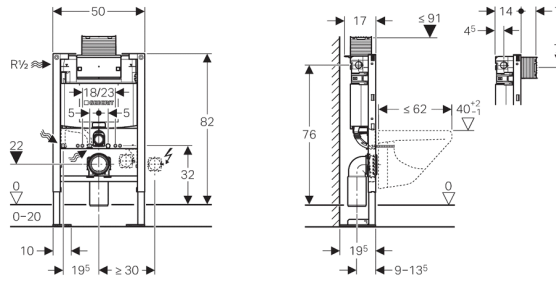

## Bâti-support Geberit Duofix pour WC suspendu, 82 cm, avec réservoir à encastrer Omega 12 cm, autoportant

### Utilisation

- Pour la construction en cloison sèche
- Pour montage dans des parois en applique à hauteur partielle
- Pour montage dans des parois de cloison sèche monocoque
- Pour WC suspendus avec dimensions de raccordement selon EN 33:2011
- Pour WC suspendus avec saillie jusqu'à 62 cm
- Pour rinçage double touche
- Pour hauteur de chape 0-20 cm

### Caractéristiques

- Châssis avec trous de perçage  $\varnothing$  9 mm à fixer dans construction en bois
- Cadre préparé pour supports des céramiques de WC avec petite surface d'appui
- Pieds supports galvanisés, réglables 0-20 cm
- Pieds supports antidérapants
- Avec grandes plaques de pied, pour un meilleur transfert des forces dans le sol
- Coude de raccordement pour différentes positions en profondeur, à monter sans outils, plage de réglage 45 mm
- Fixation du coude de raccordement avec isolation phonique
- Réservoir à encastrer avec déclenchement par le haut ou frontal, isolé contre la condensation
- Post-rinçage immédiat possible avec réglage d'usine
- Travaux de montage et d'entretien sur les réservoirs à encastrer sans outils
- Alimentation sur le côté ou sur l'arrière, à gauche
- Le boîtier de réservation pour trappe de visite protège de l'humidité et de la poussière
- Boîtier de réservation pour trappe de visite pouvant être sectionné
- Équipé d'un fourreau destiné à la conduite d'alimentation pour raccordement des WC lavants Geberit AquaClean

## Livré avec

- Arrivée d'eau R 1/2, compatible MeplaFix, avec robinet équerre et volant intégrés
- Boîtier de réservation pour trappe de visite
- 2 fixations murales
- Kit de raccordement pour WC, ø 90 mm
- Coude de raccordement 90° en PVC, ø 90 / 100 mm
- 2 bouchons de protection
- 2 tiges filetées M12
- 6 tiges filetées M8
- Matériel de fixation