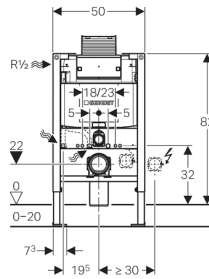

Bâti-support Geberit Duofix pour WC suspendu, 82 cm, avec réservoir à encastrer Omega 12 cm

Utilisation

- Pour la construction en cloison sèche
- Pour montage dans des parois en applique à hauteur partielle
- Pour montage dans parois Geberit Duofix à hauteur partielle
- Pour WC suspendus avec dimensions de raccordement selon EN 33:2011
- Pour WC suspendus avec saillie jusqu'à 62 cm
- Pour rinçage double touche
- Pour hauteur de chape 0-20 cm

Caractéristiques

- Châssis avec trous de perçage $\varnothing 9$ mm à fixer dans construction en bois
- Cadre préparé pour supports des céramiques de WC avec petite surface d'appui
- Pieds supports galvanisés, réglables 0-20 cm
- Pieds supports antidérapants
- Plaques de pied rotatives, profondeur conçue pour l'installation sur profilés en U UW 50 et UW 75 et rails pour système Geberit Duofix
- Coude de raccordement pour différentes positions en profondeur, à monter sans outils, plage de réglage 45 mm
- Fixation du coude de raccordement avec isolation phonique
- Réservoir à encastrer avec déclenchement par le haut ou frontal, isolé contre la condensation
- Post-rinçage immédiat possible avec réglage d'usine
- Travaux de montage et d'entretien sur les réservoirs à encastrer sans outils
- Alimentation sur le côté ou sur l'arrière, à gauche
- Le boîtier de réservation pour trappe de visite protège de l'humidité et de la poussière
- Boîtier de réservation pour trappe de visite pouvant être sectionné
- Équipé d'un fourreau destiné à la conduite d'alimentation pour raccordement des WC lavants Geberit AquaClean

Livré avec

- Arrivée d'eau R 1/2, compatible MeplaFix, avec robinet équerre et volant intégrés
- Boîtier de réservation pour trappe de visite
- 2 fixations murales
- Kit de raccordement pour WC, ø 90 mm
- Coude de raccordement 90° en PVC, ø 90 / 100 mm
- 2 bouchons de protection
- 2 tiges filetées M12
- Matériel de fixation