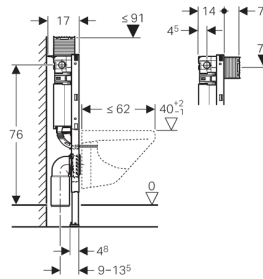

Bâti-support Geberit Duofix pour WC suspendu, 82 cm, avec réservoir à encastrer Omega 12 cm

Utilisation

- Pour la construction en cloison sèche
- Pour montage dans des parois en applique à hauteur partielle
- Pour montage dans parois Geberit Duofix à hauteur partielle
- Pour WC suspendus avec dimensions de raccordement selon EN 33:2011
- Pour WC suspendus avec saillie jusqu'à 62 cm
- Pour rinçage double touche
- Pour hauteur de chape 0-20 cm

Caractéristiques

- Châssis avec trous de perçage $\varnothing 9$ mm à fixer dans construction en bois
- Cadre préparé pour supports des céramiques de WC avec petite surface d'appui
- Pieds supports galvanisés, réglables 0-20 cm
- Pieds supports antidérapants
- Plaques de pied rotatives, profondeur conçue pour l'installation sur profilés en U UW 50 et UW 75 et rails pour système Geberit Duofix
- Coude de raccordement pour différentes positions en profondeur, à monter sans outils, plage de réglage 45 mm
- Fixation du coude de raccordement avec isolation phonique
- Réservoir à encastrer avec déclenchement par le haut ou frontal, isolé contre la condensation
- Post-rinçage immédiat possible avec réglage d'usine
- Travaux de montage et d'entretien sur les réservoirs à encastrer sans outils
- Alimentation sur le côté ou sur l'arrière, à gauche
- Le boîtier de réservation pour trappe de visite protège de l'humidité et de la poussière
- Boîtier de réservation pour trappe de visite pouvant être sectionné
- Équipé d'un fourreau destiné à la conduite d'alimentation pour raccordement des WC lavants Geberit AquaClean

Livré avec

- Arrivée d'eau R 1/2, compatible MeplaFix, avec robinet équerre et volant intégrés
- Boîtier de réservation pour trappe de visite
- 2 fixations murales
- Kit de raccordement pour WC, ø 90 mm
- Coude de raccordement 90° en PVC, ø 90 / 100 mm
- 2 bouchons de protection
- 2 tiges filetées M12
- Matériel de fixation