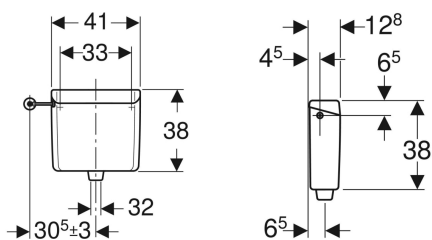

Réservoir apparent Geberit AP123, rinçage simple touche, à déclenchement à distance

Exemple d'image

Utilisation

- Pour le montage haute position
- Pour déclenchements du rinçage à déclenchement à distance

Contenu de la livraison

- Modérateur de débit

A commander en supplément

- Kit de raccordement d'eau
- Coude de chasse 90°

- Isolé contre la formation de condensation
- Raccordement au tube de chasse avec raccord à joint américain
- Couverture de la chasse d'eau sans touche de déclenchement
- Alimentation latérale

Caractéristiques techniques

Température maximale de l'eau	25 °C
Volume de chasse, réglage d'usine	9 l
Volume de chasse, plage de réglage	6 / 9 l
Matériau	ABS

- Matériel de fixation

- Déclenchement à distance

N° de réf.	Couleur / surface	B	H	T
123.701.11.1	blanc alpin	41 cm	38 cm	12.5 cm