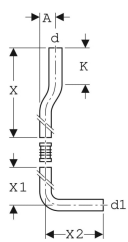

## Kit de coude de chasse 90° Geberit contre-coudé

### Utilisation

- Pour raccorder des réservoirs apparents Geberit moyenne position à une cuvette de WC

### Contenu de la livraison

- Coude de chasse 90°
- Bride de tuyau
- Patin
- Modérateur de débit

N° de réf.	Couleur / surface	d, ø	d1, ø	arc	A	X	X1	X2	K
118.018.11.1	blanc alpin	50 mm	44 mm	90 °	9 cm	53 cm	50 cm	22 cm	14 cm
118.100.11.1	blanc alpin	50 mm	44 mm	90 °	6 cm	53 cm	50 cm	22 cm	14 cm