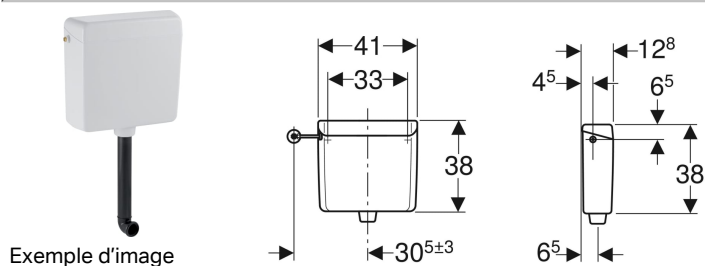

Réservoir apparent Geberit AP123, rinçage interrompable, pour déclenchement à distance

Utilisation

- Pour un montage basse position
- Pour meubles de salle de bains ou pour montage derrière une paroi
- Pour parois minces d'une épaisseur de 70 mm maximum en combinaison avec des WC au sol
- Pour déclenchements du rinçage à déclenchement pneumatique à distance

Caractéristiques

- Silencieux
- Rinçage simple touche

Contenu de la livraison

- Coude de chasse 90° en PE-HD, ø 50 / 44 mm, 38 x 5,2 cm

A commander en supplément

- Kit de raccordement d'eau
- Rallonge de coude de chasse ø 45 mm

- Peut être transformé pour un déclenchement pneumatique du rinçage
- Isolé contre la formation de condensation
- Couvercle de la chasse d'eau sans touche de déclenchement
- Raccordement au tube de chasse à emboîter
- Alimentation latérale

Caractéristiques techniques

Température maximale de l'eau	25 °C
Volume de chasse, réglage d'usine	6 l
Volume de chasse, plage de réglage	6 / 9 l
Matériau	ABS

- Matériel de fixation

- Poussoir pneumatique
- Releveur pneumatique